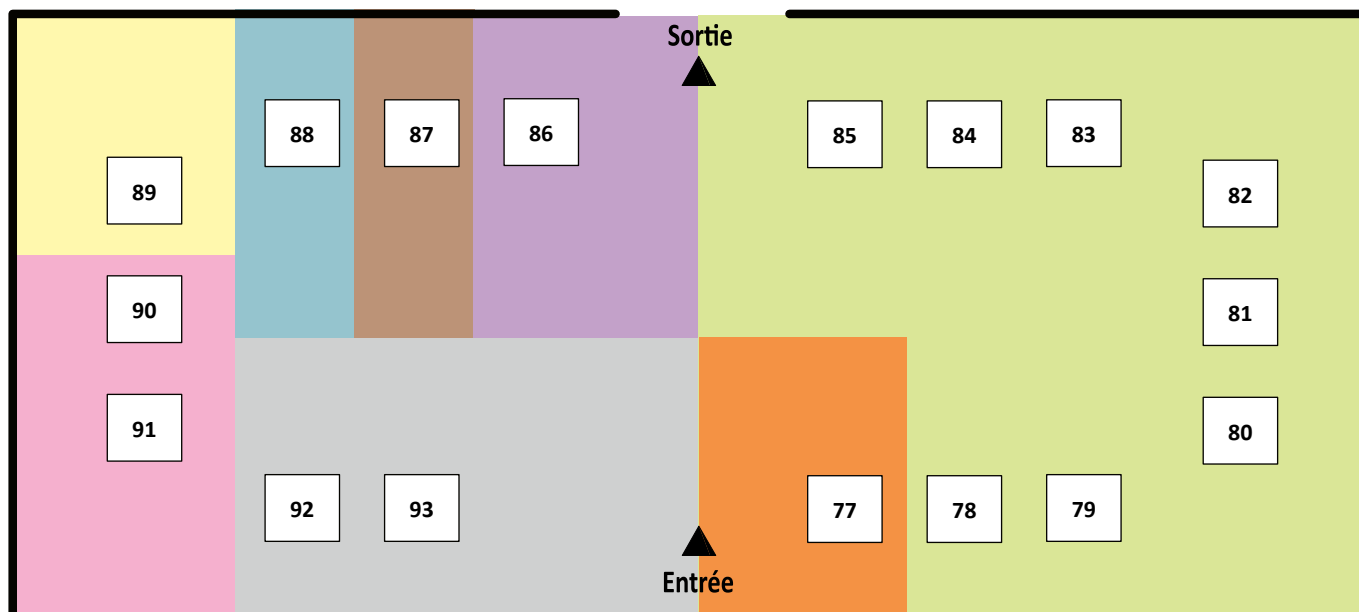

3. HALLE DES POCHES À FONTE

Österreich

77. Fachhochschule Wiener Neustadt

Deutschland

78. Universität zu Köln
79. CBS International Business School Köln
80. Frankfurt University of Applied Sciences
81. Universität Trier
82. Hochschule Trier (Präsenz am Freitag)
83. RWTH Aachen
84. Universität des Saarlandes
85. DAAD – Deutscher Akademischer Austauschdienst
Deutsch-Französische Hochschule

Espagne

86. Ambassade d'Espagne

Portugal

87. Ambassade du Portugal

Canada

88. Délégation générale du Québec

USA

89. US Embassy, Fulbright Commission & Education USA Luxembourg

United Kingdom

90. British Embassy
91. Cambridge Society of Luxembourg

The Netherlands

92. Hotelschool The Hague
93. Radboud University Nijmegen

(état exposants au 11 octobre 2022)